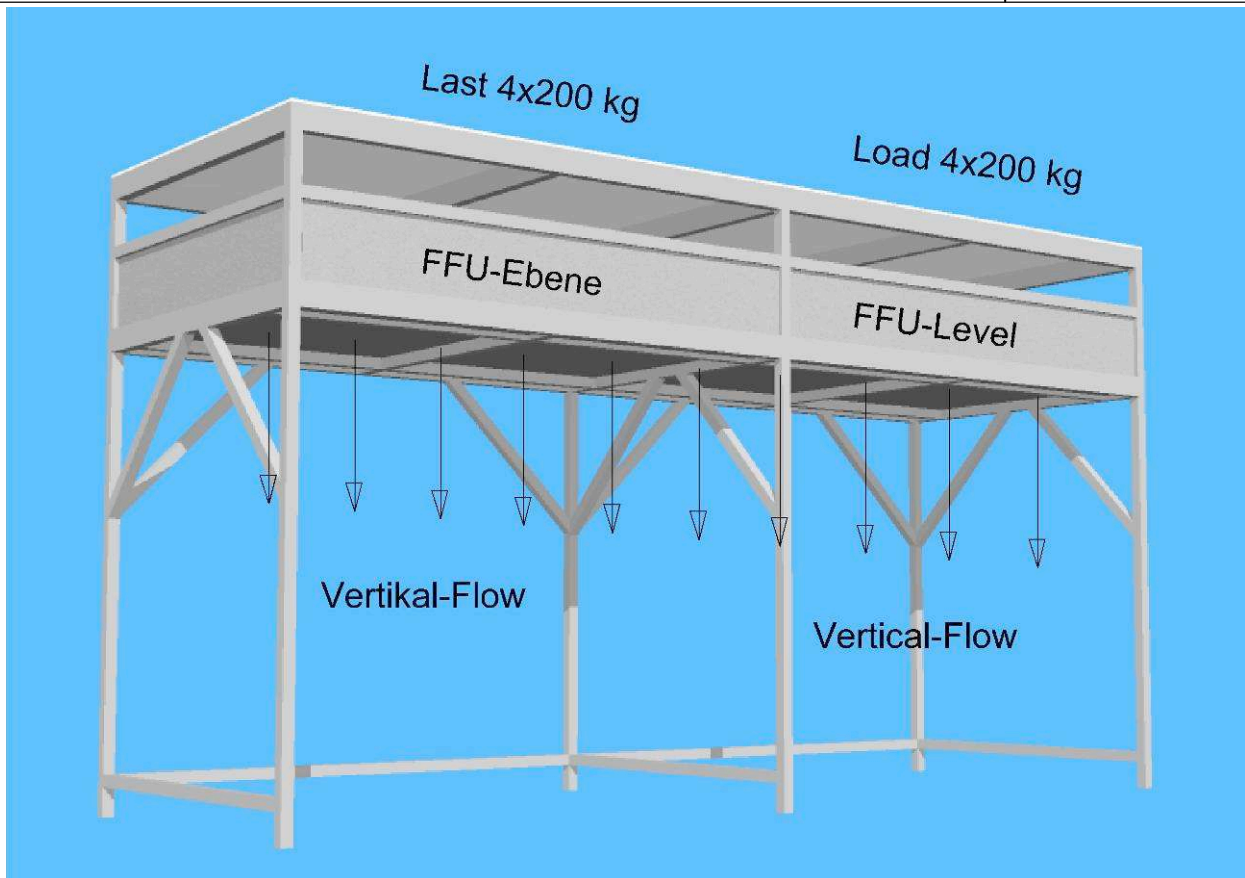

# Reinraumtechnik – ITEM Profil X8

## Clean Room Technology – ITEM X8

Steuereinheit - Controlunit

- Aluminiumprofile ohne Nuten
- Kabelführung im Profil integrierbar
- Ventilatoren einzeln regelbar
- Funktionsüberwachung

Kabelführung im Profil – inside cable route

- Aluminum profiles without nuts
- Cable routing inside Aluminium profile
- fans individual controlled
- Operation control

**Reinraumtechnik – ITEM Profil X8**  
**Clean Room Technology – ITEM X8**

CCI - von Kahlden GmbH