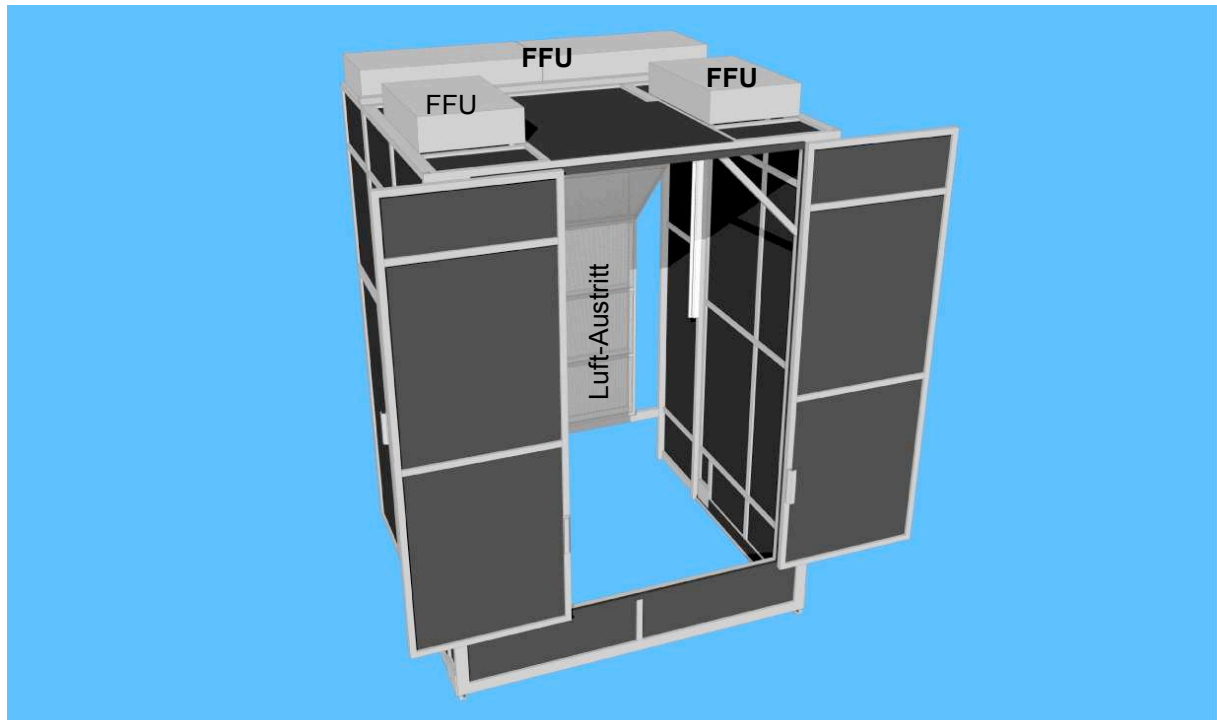

# Reinraumtechnik – ITEM Profil X8

## Clean Room Technology – ITEM X8

Steuereinheit - Controlunit

- Aluminiumprofile ohne Nuten
- Kabelführung im Profil integrierbar
- Ventilatoren einzeln regelbar
- Funktionsüberwachung

Kabelführung im Profil – inside cable route

- Aluminum profiles without nuts
- Cable routing inside Aluminium profile
- fans individual controlled
- Operation control

**Reinraumtechnik – ITEM Profil X8**  
**Clean Room Technology – ITEM X8**

CCI - von Kahlden GmbH