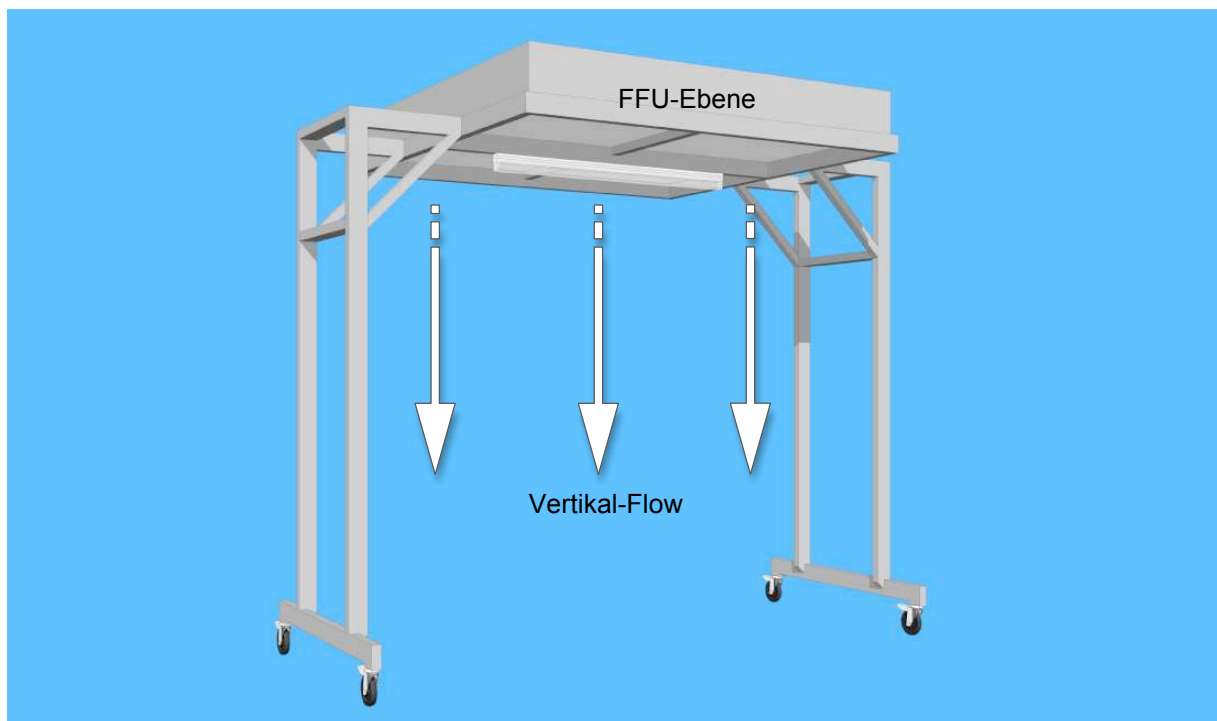

Mobile Flow-Unit